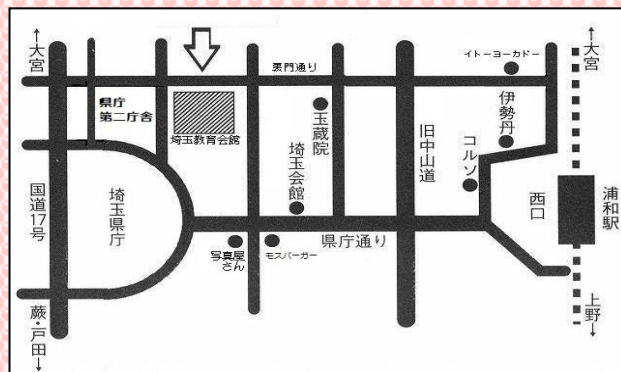

埼玉の高校・特別支援学校に
着任されるみなさんへ

みんなの「不安」を「希望」に変える！

2019 着任直前交流会

◇ 3月24日(日) 15:30~18:00
(15:00より受付開始)

◇ 埼玉教育会館 2F

- ※ 浦和駅西口より徒歩約10分
- ※ 埼玉県庁第二庁舎の東側の建物です
- ※ 会館には駐車場はありません

講演

白鳥 勲 さん (彩の国子ども・若者支援ネットワーク代表/元高校教員)